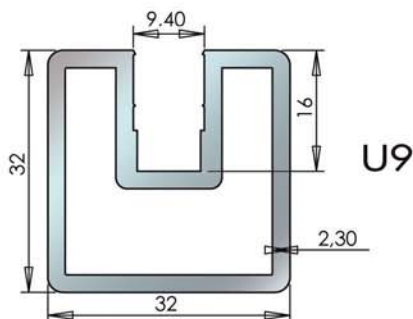

## KIT POTEAU U9 ou U12

- Barre Long. 2700 mm
- Fixations sol/plafond
- Clip Long. 950 mm
- Bague de finition
- Accessoires de montage

- Installation simple et rapide
- Rigidifie parfaitement
- S'ajuste avec le profil U9
- Chromé brillant ou mat et Or, dorure 0,5µm

**OPTION**  
 Manchon intérieur  
 si hauteur  
 sup. à 2700 mm

Echelle 1/1

**NOUVEAU**

**U12**

RÉFÉRENCE DE QUALITÉ  
 - Aluminium alliage  
 6060 T5 ISO 9001  
 - Polissage + chromage par  
 dépôt électrolytique