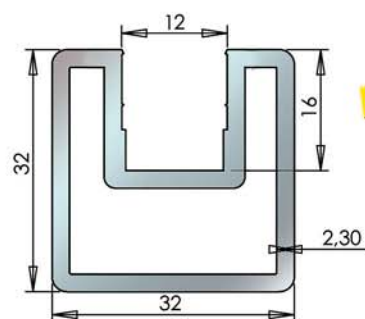

## KIT POTEAU U9 ou U12

- Barre Long. 2700 mm
- Fixations sol/plafond
- Clip Long. 950 mm
- Bague de finition
- Accessoires de montage

- Installation simple et rapide
- Rigidifie parfaitement
- S'ajuste avec le profil U9
- Chromé brillant ou mat et Or, dorure 0,5µm

**OPTION**  
 Manchon intérieur  
 si hauteur  
 sup. à 2700 mm

Echelle 1/1

**NOUVEAU**

**U12**

RÉFÉRENCE DE QUALITÉ  
 - Aluminium alliage  
 6060 T5 ISO 9001  
 - Polissage + chromage par  
 dépôt électrolytique